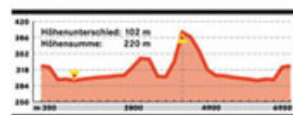

3 Route 3

6,95 km